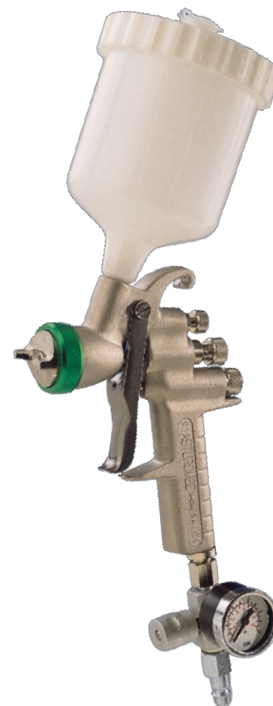

Réf. 413243

- Passage peinture : Inox
- Aiguille, buse et ressort : Inox
- Ajustement air et produit
- Chapeau d'air : alliage laiton-nickel
- Corps de pistolet : aluminium poli
- Régulateur de pression avec manomètre

Godet supérieur 680 CC
Consommation d'air : 230 L / min
Pression de service conseillée : 2 bars
Poids : 0,935 Kg

Livré en malette avec 2 filtres, 1 buse 1,7 mm, 1 set de joints et 1 accessoires de nettoyage.